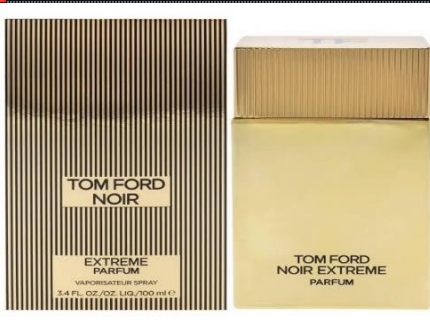

M15

M435

TF BLACK ORCHID GOLD PARFUM 100 ML HOMME

TF FORD BLACK ORCHID EDP 100 ML

TF GREY VETIVER EDP 100 ML

TOM FORD

PACK 6

M61

TF NOIR EDP 100 ML HOMME

TOM FORD

PACK 6

M298

**TF NOIR EXTREME PARFUM
100 ML**

TOM FORD

PACK 6

M17