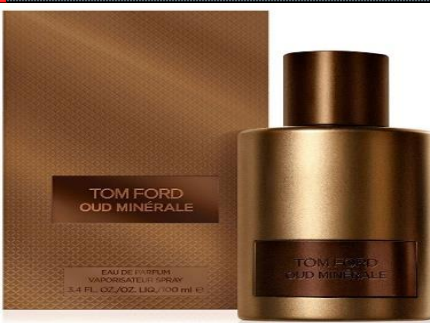

TF NOIR EDP 100 ML HOMME

TOM FORD

PACK 6

M298

**TF NOIR EXTREME PARFUM
100 ML**

TOM FORD

PACK 6

M17

TF NOIR EXTREME EDP 100 ML

TOM FORD

PACK 8

W432

TF CAFE ROSE FEM EDP 100 ML

TOM FORD

PACK 6

M620